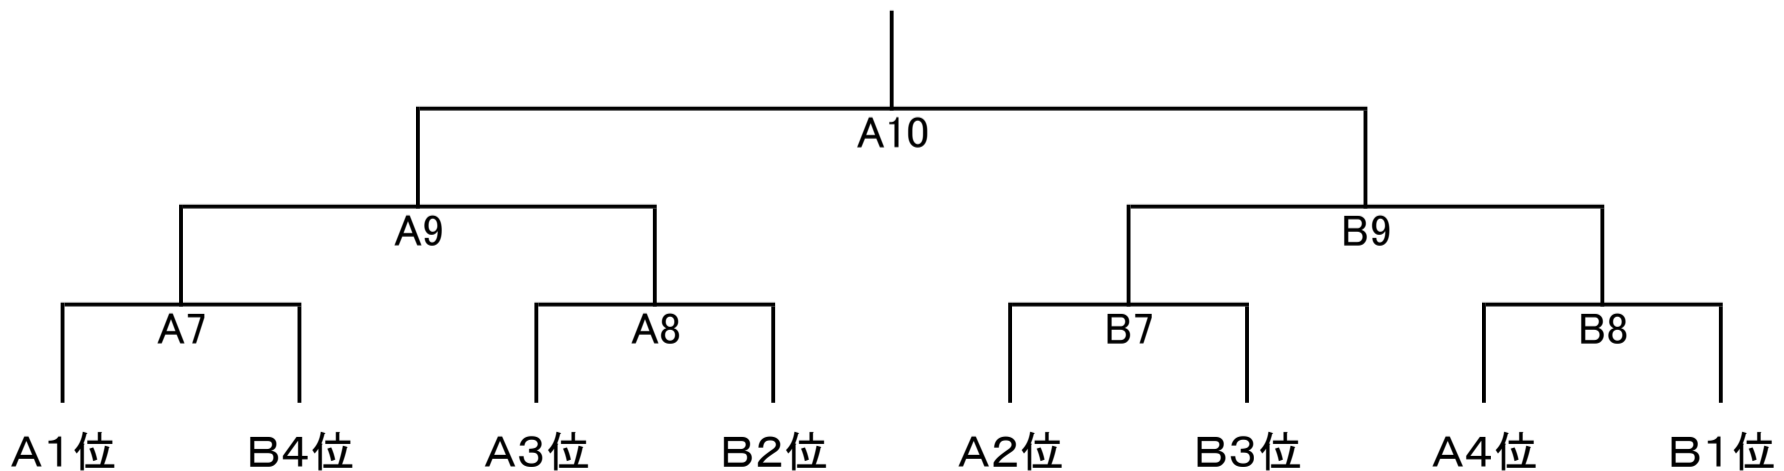

観桜記念中学校バレーボール大会 組合せ

<予選リーグ>

※4チーム総当たりのリーグ戦方式1セットマッチ、25点先取でデュースなし。勝敗数で順位を決める。
 勝敗数が同一の場合は総得失点差で順位を決める。
 (どれでも同一の場合は直接対決の勝者を勝ちとする)

Aブロック

	① 東雲	② 能代南	③ 能代東	④ 鷹巣南	勝敗(備考)	順位
① 東雲	-	-	-	-	勝 敗	
② 能代南	-	-	-	-	勝 敗	
③ 能代東	-	-	-	-	勝 敗	
④ 鷹巣南	-	-	-	-	勝 敗	

Bブロック

	⑤ 本荘北	⑥ 能代二	⑦ 羽城	⑧ ニツ井	勝敗(備考)	順位
⑤ 本荘北	-	-	-	-	勝 敗	
⑥ 能代二	-	-	-	-	勝 敗	
⑦ 羽城	-	-	-	-	勝 敗	
⑧ ニツ井	-	-	-	-	勝 敗	

【予選】

	Aコート			補助員	Bコート			補助員	開始時刻
1	① 東雲	-	② 能代南	能代東	⑤ 本荘北	-	⑥ 能代二	羽城	9:00
2	③ 能代東	-	④ 鷹巣南	東雲	⑦ 羽城	-	⑧ ニツ井	本荘北	9:30
3	① 東雲	-	④ 鷹巣南	能代南	⑤ 本荘北	-	⑧ ニツ井	能代二	10:00
4	② 能代南	-	③ 能代東	東雲	⑥ 能代二	-	⑦ 羽城	本荘北	10:30
5	② 能代南	-	④ 鷹巣南	能代東	⑥ 能代二	-	⑧ ニツ井	羽城	11:00
6	① 東雲	-	③ 能代東	鷹巣南	⑤ 本荘北	-	⑦ 羽城	ニツ井	11:30

<決勝トーナメント>

※予選結果をもとにトーナメント方式2セットマッチで25点先取でデュースなし、セットカウント1対1の場合は、得失点差により勝敗を決する。どれでも同点の場合は、2セット目を取ったチームを勝利とする。
 なお、決勝戦は正規の3セットマッチとする。

観桜記念中学校バレーボール大会諸連絡

○大会当日のスケジュール

7:30 開場

8:00 受付(ステージ)

8:15 監督会議(控室)

8:30 開会式