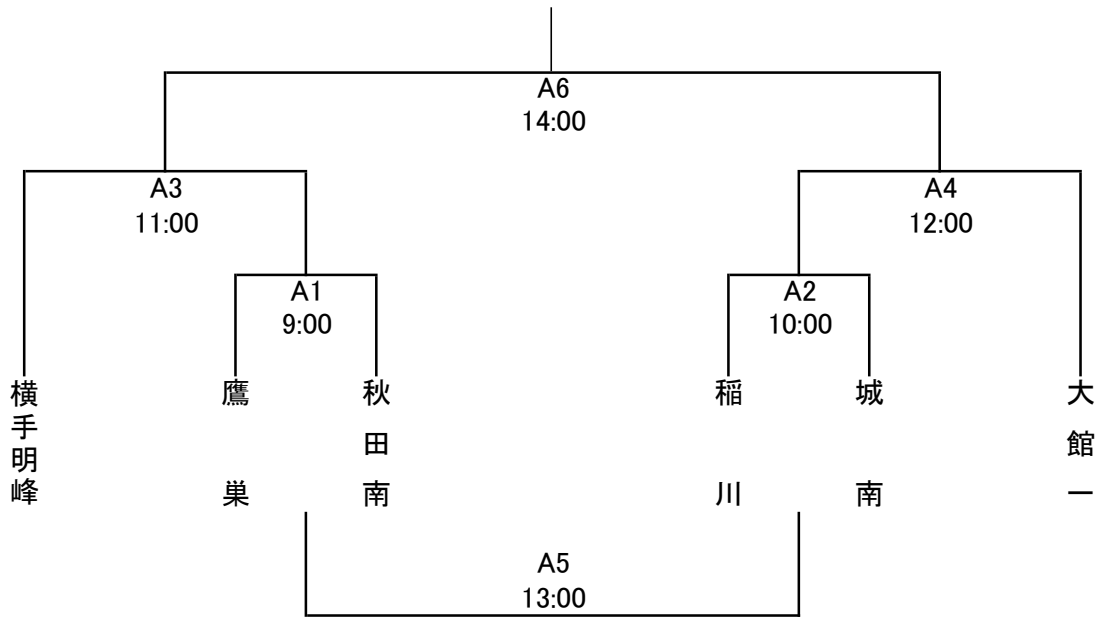

第63回 全県中学校春季バレーボール能代大会 組合せ

【男子】会場:能代市総合体育館

オフィシャル			
A1	横手明峰	A4	A3の敗者
A2	A1の敗者	A5	A4の敗者
A3	A2の敗者	A6	A5の敗者

【女子】会場:能代市総合体育館(Cコートは2階軽運動場)

※敗退チーム同士の交流戦はアリナスにて可能です。

オフィシャル			
B1	東雲	C1	二ツ井
B2	B1の敗者	C2	C1の敗者
B3	B2の敗者	C3	C2の敗者
B4	B3の敗者	C4	C3の敗者
B5	B4の敗者		
B6	B5の敗者		
B7	B6の敗者		

第63回全県中学校春季バレーボール能代大会連絡事項

- ① 大会会場は能代市総合体育館になります。アリナスは練習、交流戦などで使用出来ます。
- ② 開場時間は能代市総合体育館7時30分、アリナスは8時ですが、時間前には入場できませんのでご注意ください。
 - 受付は能代市総合体育館ステージで8時に行います。
 - 監督会議を8時15分より控室にて行います(ステージに向かって左側)。
 - 開会式は8時30分から行います。
 - アリナスはA、Bコートは8時から16時まで使用可能です。
(2階ランニングコースは一般開放となりますので、観戦は出来ません)
- ③ 駐車される際の連絡事項
 - 能代市総合体育館の駐車場は正面以外にも市民プール東側や河畔公園駐車場もありますので、別紙地図を参照して下さい。
 - ※裏側駐車場は体育館職員、役員の駐車場になりますので停めないようにお願いします。
(業者、救急車両通路にもなっております)
 - アリナスは一般利用客もおりますので、正面玄関前の駐車スペースには停めずに東側駐車場を利用して下さい(別紙地図を参照して下さい)。
- ④ 両会場とも上履きの準備をお願い致します。
 - お弁当の殻などゴミの持ち帰りにご協力をお願い致します。
 - 専門業者に収集を依頼している場合でも誰が置いて行ったか分かるようにして下さい。
 - 能代市総合体育館の1階格技場とアリナスの研修室も使用出来ますので、飲食をされる方はシートを敷いて利用して下さい。
 - ※アリナス1階ロビーは控え場所としては使用できません。
 - 喫煙をされる方は所定の場所をお願い致します。
- ⑤ 監督、コーチ分の昼食は準備しておりますので、控室にお集まり下さい。
昼休憩時間を設定しておりませんので、空いている時間で昼食を取って頂けるようお願い致します。

総合体育館から1000m

200m

0m

能代市バレーボール協会

※指定の駐車場をご利用ください
(体育館向かいのホームセンターには絶対駐車しないでください)

P1	総合体育館正面	136台
P2	市民プール東側	140台
P3	市役所駐車場	60台
P4	市民体育館	50台
P5	河畔公園駐車場	110台
P6	西消防署横 (総合体育館から1000M)	
計		1996台

総合体育館から1000m

200m