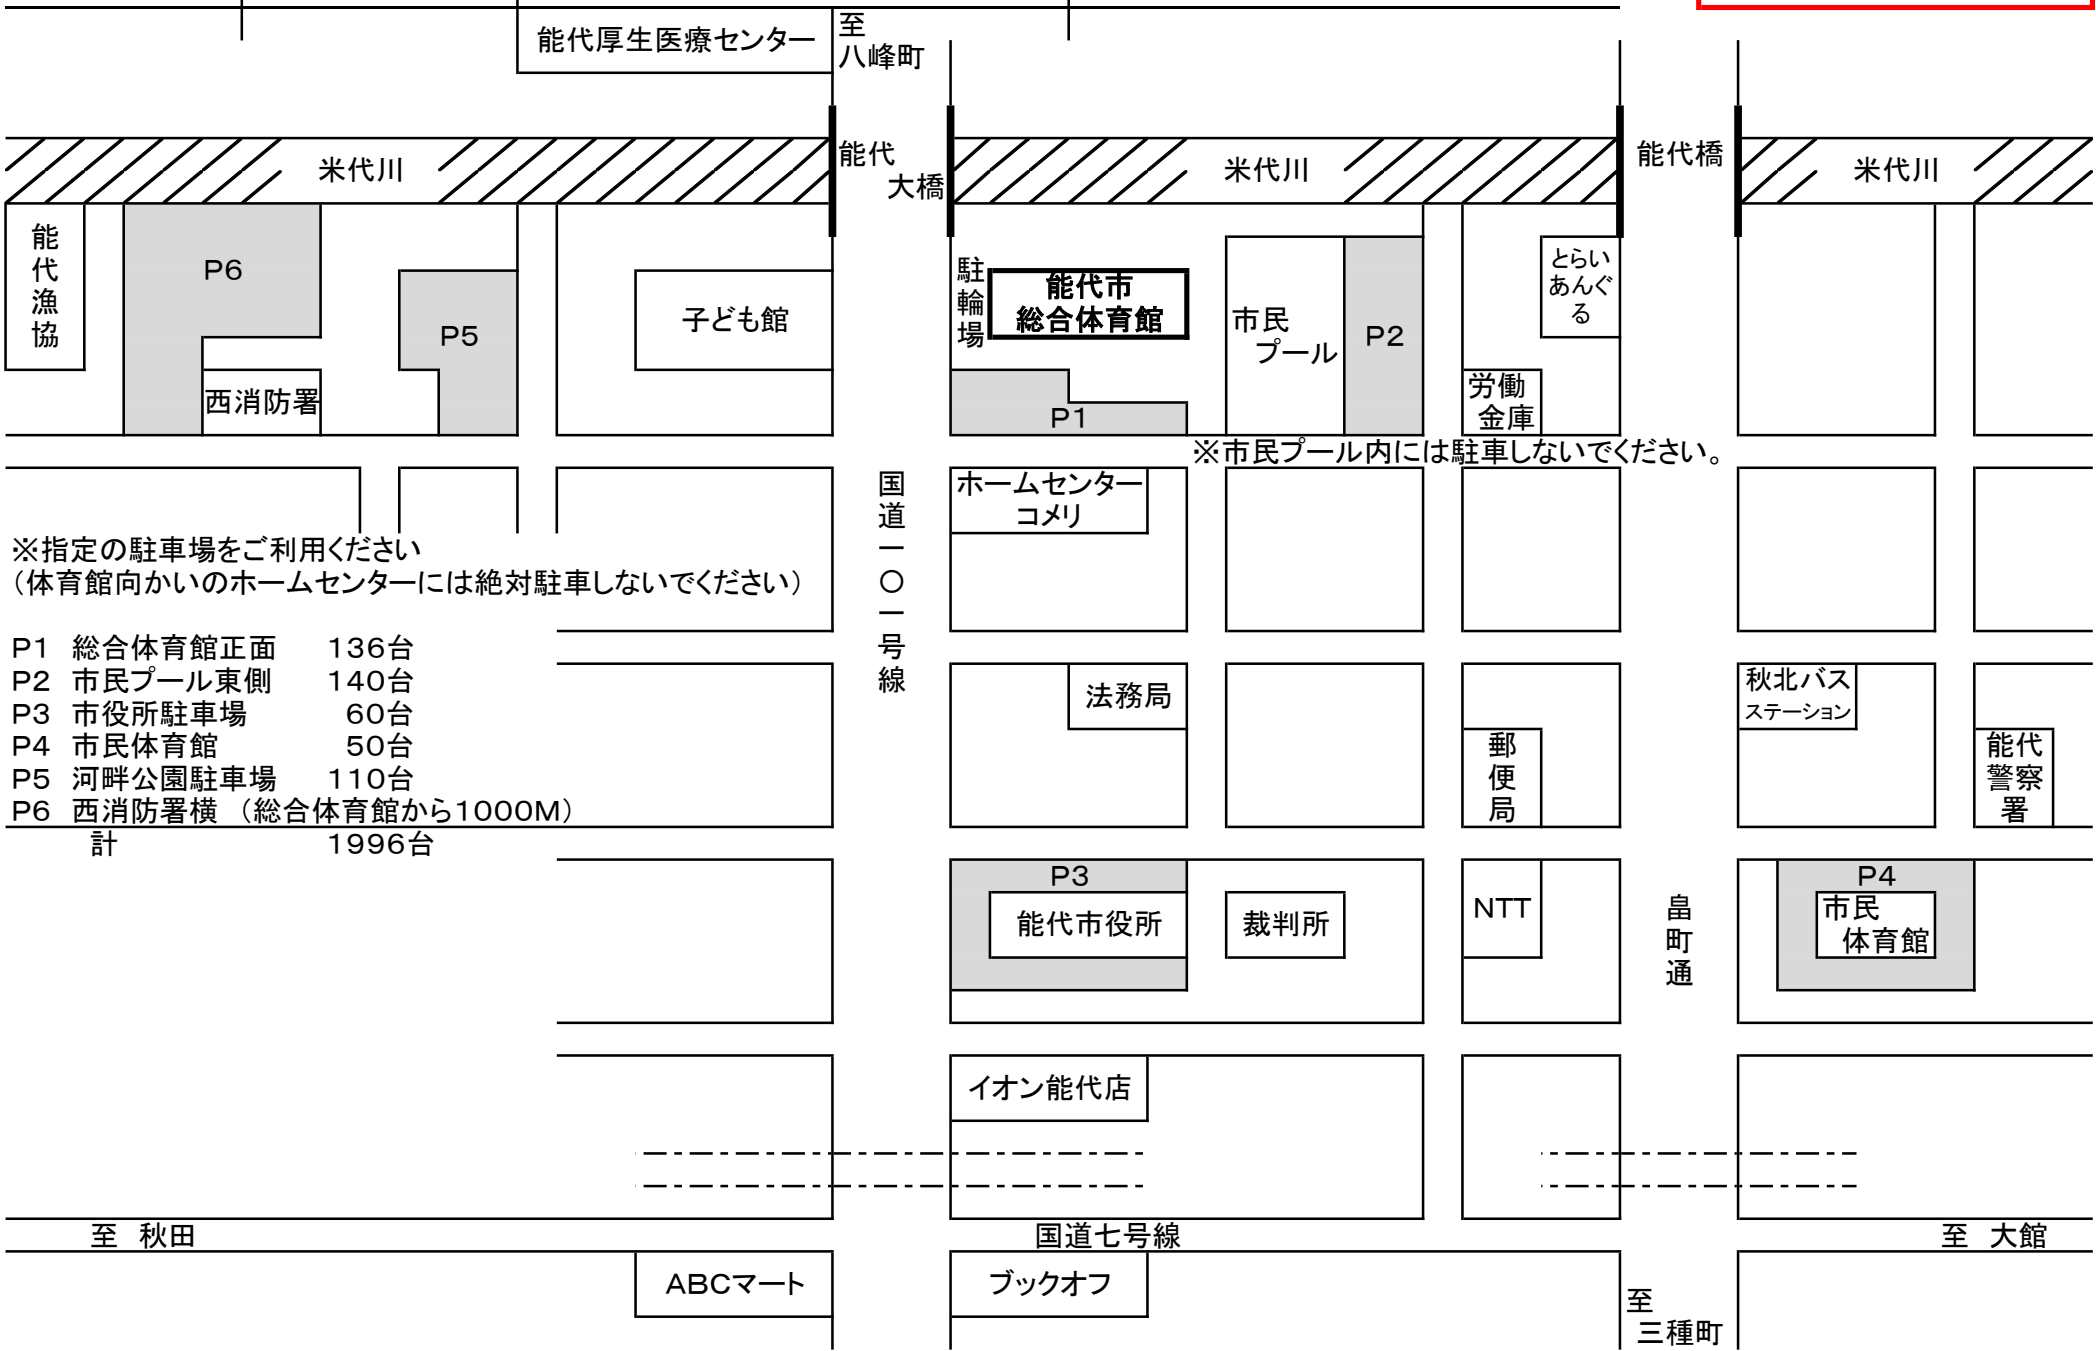

第63回全県中学校春季バレーボール能代大会連絡事項

- ① 大会会場は能代市総合体育館になります。アリナスは練習、交流戦などで使用出来ます。
- ② 開場時間は能代市総合体育館7時30分、アリナスは8時ですが、時間前には入場できませんのでご注意ください。
 - 受付は能代市総合体育館ステージで8時に行います。
 - 監督会議を8時15分より控室にて行います(ステージに向かって左側)。
 - 開会式は8時30分から行います。
 - アリナスはA、Bコートは8時から16時まで使用可能です。
(2階ランニングコースは一般開放となりますので、観戦は出来ません)
- ③ 駐車される際の連絡事項
 - 能代市総合体育館の駐車場は正面以外にも市民プール東側や河畔公園駐車場もありますので、別紙地図を参照して下さい。
 - ※裏側駐車場は体育館職員、役員の駐車場になりますので停めないようにお願いします。
(業者、救急車両通路にもなっております)
 - アリナスは一般利用客もおりますので、正面玄関前の駐車スペースには停めずに東側駐車場を利用して下さい(別紙地図を参照して下さい)。
- ④ 両会場とも上履きの準備をお願い致します。
 - お弁当の殻などゴミの持ち帰りにご協力をお願い致します。
 - 専門業者に収集を依頼している場合でも誰が置いて行ったか分かるようにして下さい。
 - 能代市総合体育館の1階格技場とアリナスの研修室も使用出来ますので、飲食をされる方はシートを敷いて利用して下さい。
 - ※アリナス1階ロビーは控え場所としては使用できません。
 - 喫煙をされる方は所定の場所をお願い致します。
- ⑤ 監督、コーチ分の昼食は準備しておりますので、控室にお集まり下さい。
昼休憩時間を設定しておりませんので、空いている時間で昼食を取って頂けるようお願い致します。

総合体育館から1000m

200m

0m

能代市バレーボール協会

※指定の駐車場をご利用ください
(体育館向かいのホームセンターには絶対駐車しないでください)

P1	総合体育館正面	136台
P2	市民プール東側	140台
P3	市役所駐車場	60台
P4	市民体育館	50台
P5	河畔公園駐車場	110台
P6	西消防署横 (総合体育館から1000M)	
計		1996台

総合体育館から1000m

200m