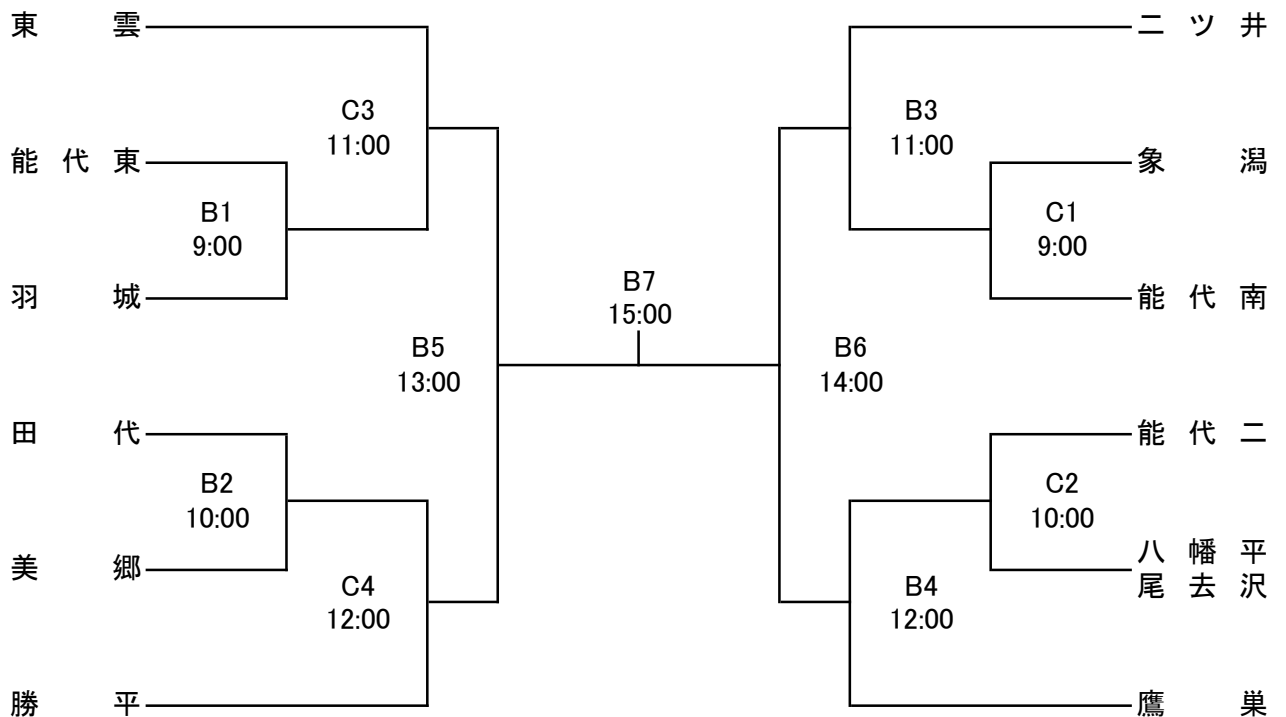

第63回 全県中学校春季バレーボール能代大会 組合せ

【男子】会場:能代市総合体育館

オフィシャル			
A1	横手明峰	A4	A3の敗者
A2	A1の敗者	A5	A4の敗者
A3	A2の敗者	A6	A5の敗者

【女子】会場:能代市総合体育館(Cコートは2階軽運動場)

※敗退チーム同士の交流戦はアリナスにて可能です。

オフィシャル			
B1	東雲	C1	二ツ井
B2	B1の敗者	C2	C1の敗者
B3	B2の敗者	C3	C2の敗者
B4	B3の敗者	C4	C3の敗者
B5	B4の敗者		
B6	B5の敗者		
B7	B6の敗者		

第63回全県中学校春季バレーボール能代大会連絡事項

- ① 大会会場は能代市総合体育館になります。アリナスは練習、交流戦などで使用出来ます。
- ② 開場時間は能代市総合体育館7時30分、アリナスは8時ですが、時間前には入場できませんのでご注意ください。
 - 受付は能代市総合体育館ステージで8時に行います。
 - 監督会議を8時15分より控室にて行います(ステージに向かって左側)。
 - 開会式は8時30分から行います。
 - アリナスはA、Bコートは8時から16時まで使用可能です。
(2階ランニングコースは一般開放となりますので、観戦は出来ません)
- ③ 駐車される際の連絡事項
 - 能代市総合体育館の駐車場は正面以外にも市民プール東側や河畔公園駐車場もありますので、別紙地図を参照して下さい。
 - ※裏側駐車場は体育館職員、役員の駐車場になりますので停めないようにお願いします。
(業者、救急車両通路にもなっております)
 - アリナスは一般利用客もおりますので、正面玄関前の駐車スペースには停めずに東側駐車場を利用して下さい(別紙地図を参照して下さい)。
- ④ 両会場とも上履きの準備をお願い致します。
 - お弁当の殻などゴミの持ち帰りにご協力をお願い致します。
 - 専門業者に収集を依頼している場合でも誰が置いて行ったか分かるようにして下さい。
 - 能代市総合体育館の1階格技場とアリナスの研修室も使用出来ますので、飲食をされる方はシートを敷いて利用して下さい。
 - ※アリナス1階ロビーは控え場所としては使用できません。
 - 喫煙をされる方は所定の場所をお願い致します。
- ⑤ 監督、コーチ分の昼食は準備しておりますので、控室にお集まり下さい。
昼休憩時間を設定しておりませんので、空いている時間で昼食を取って頂けるようお願い致します。

総合体育館から1000m

200m

0m

能代市バレーボール協会

※指定の駐車場をご利用ください
(体育館向かいのホームセンターには絶対駐車しないでください)

P1	総合体育館正面	136台
P2	市民プール東側	140台
P3	市役所駐車場	60台
P4	市民体育館	50台
P5	河畔公園駐車場	110台
P6	西消防署横 (総合体育館から1000M)	
計		1996台

総合体育館から1000m

200m