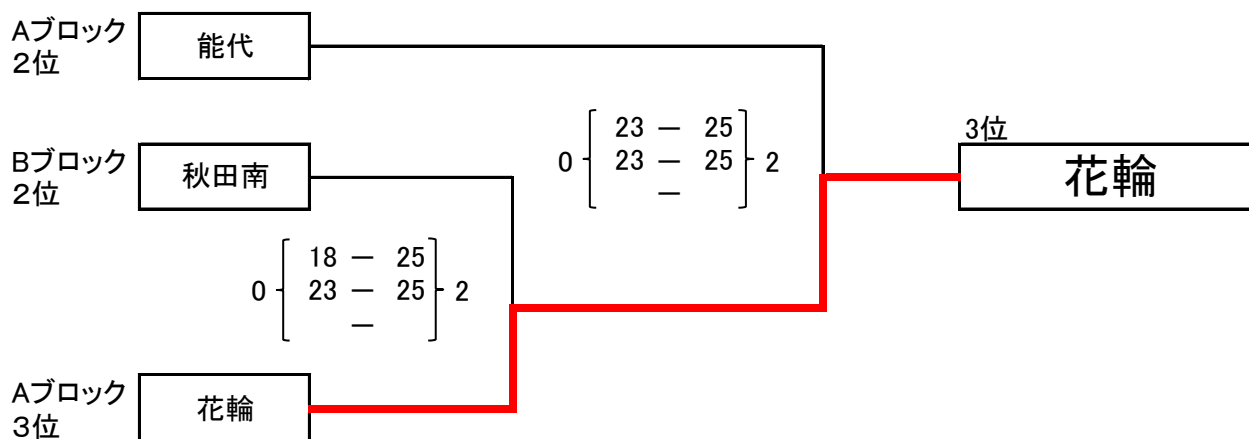

## 順位決定戦

# 第33回高等学校バレーボール能代大会 結果

4月15日

男子予選リーグ(3セットマッチ、3セット目15点まで)

Aブロック

- ① 横手
- ② 花輪
- ③ 能代

Bブロック

- ① 秋田南
- ② 秋田北鷹

①	横手	2	$\left[ \begin{array}{l} 25 - 8 \\ 25 - 21 \end{array} \right]$	0	花輪
②	秋田南	1	$\left[ \begin{array}{l} 23 - 25 \\ 25 - 23 \\ 10 - 15 \end{array} \right]$	2	秋田北鷹
③	横手	2	$\left[ \begin{array}{l} 25 - 13 \\ 25 - 16 \end{array} \right]$	0	能代
④	花輪	0	$\left[ \begin{array}{l} 23 - 25 \\ 21 - 25 \end{array} \right]$	2	能代

順位決定戦

3位決定戦(3セットマッチ、3セット目15点まで)

優勝決定戦(3セットマッチ、3セット目25点まで)