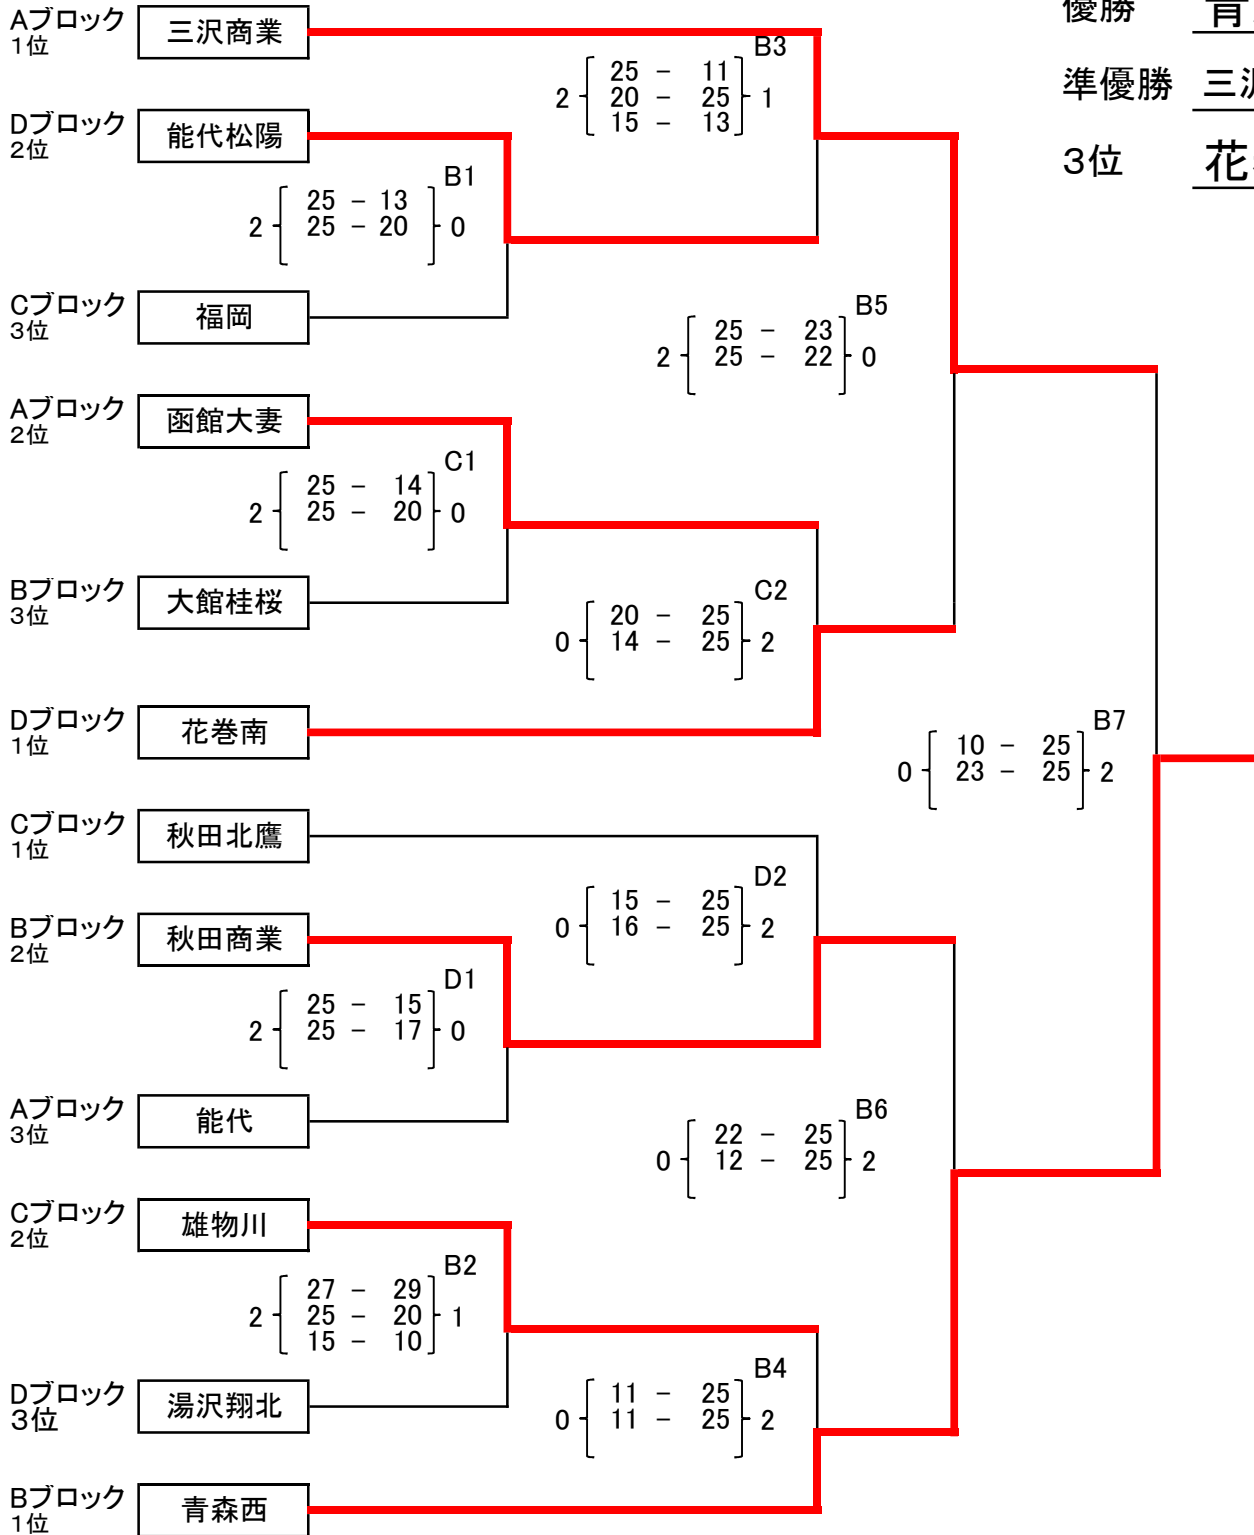

### Dブロック

①	花巻南	2	25 - 9 25 - 14	0	湯沢翔北
②	湯沢翔北	1	25 - 23 15 - 25 11 - 15	2	能代松陽
③	花巻南	2	25 - 20 31 - 29	0	能代松陽

二次予選結果	Aブロック		Bブロック		Cブロック		Dブロック	
	1位	三沢商業	1位	青森西	1位	秋田北鷹	1位	花巻南
	2位	函館大妻	2位	秋田商業	2位	雄物川	2位	能代松陽
	3位	能代	3位	大館桂桜	3位	福岡	3位	湯沢翔北

## 順位決定戦