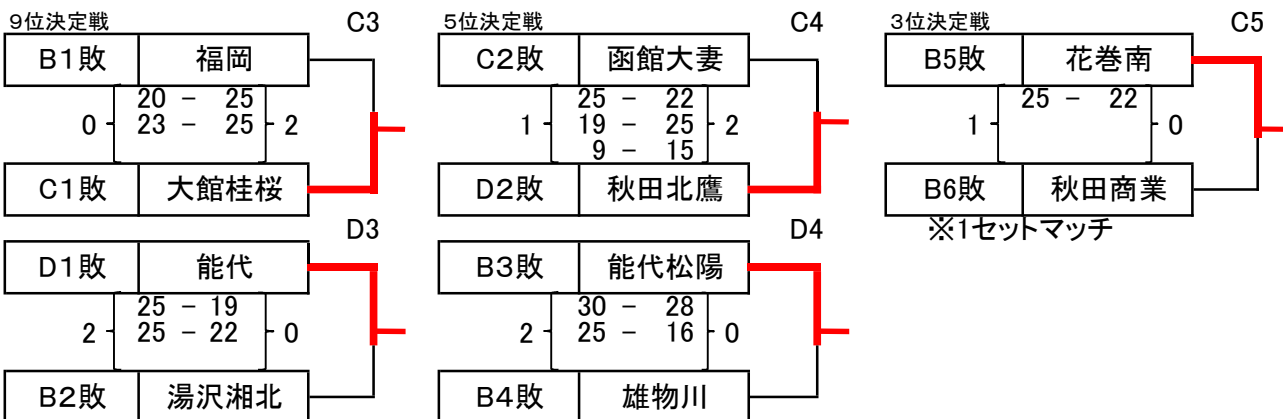

# 第33回高等学校バレーボール能代大会 結果

4月15日

女子決勝トーナメント(3セットマッチ、準決勝から3セット目25点)

優勝 青森西  
 準優勝 三沢商業  
 3位 花巻南

## 順位決定戦