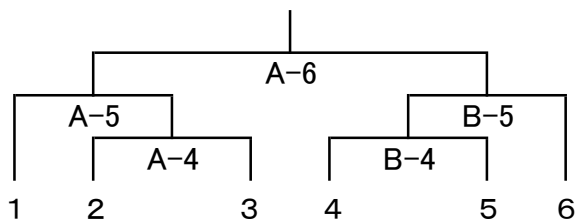

組み合わせ A・Bコート(総合体育館)、Cコート(勤労者体育館)

予選リーグ

試合順

コート	試合			オフィシャル
A-1	ブルマーズ	-	ウェルネス球遊会B	BRASH
B-1	能代倶楽部	-	V,SILLY	ウェルネス球遊会A
C-1	北秋田市役所	-	黒龍	Viva!
A-2	北秋田市役所	-	Viva!	黒龍
B-2	能代倶楽部	-	ウェルネス球遊会A	V,SILLY
C-2	ブルマーズ	-	BRASH	ウェルネス球遊会B
A-3	黒龍	-	Viva!	北秋田市役所
B-3	ウェルネス球遊会B	-	BRASH	ブルマーズ
C-3	V,SILLY	-	ウェルネス球遊会A	能代倶楽部

Aブロック	1位		2位		3位	
Bブロック	1位		2位		3位	
Cブロック	1位		2位		3位	

※同率順位の場合は、セット率、得失点率による。

決勝トーナメント ※予選終了後、くじ引きにより組み合わせを決定する。

試合順

コート	試合			オフィシャル
A-4	2	-	3	1
B-4	4	-	5	6
A-5	1	-	A-4勝者	A-4敗者
B-5	6	-	B-4勝者	B-4敗者
A-6	A-5勝者	-	B-5勝者	A-5, B-5敗者

交流戦

試合順

コート	試合			オフィシャル
C-4	A3位	-	B3位	C3位
C-5	B3位	-	C3位	A3位
C-6	A3位	-	C3位	B3位