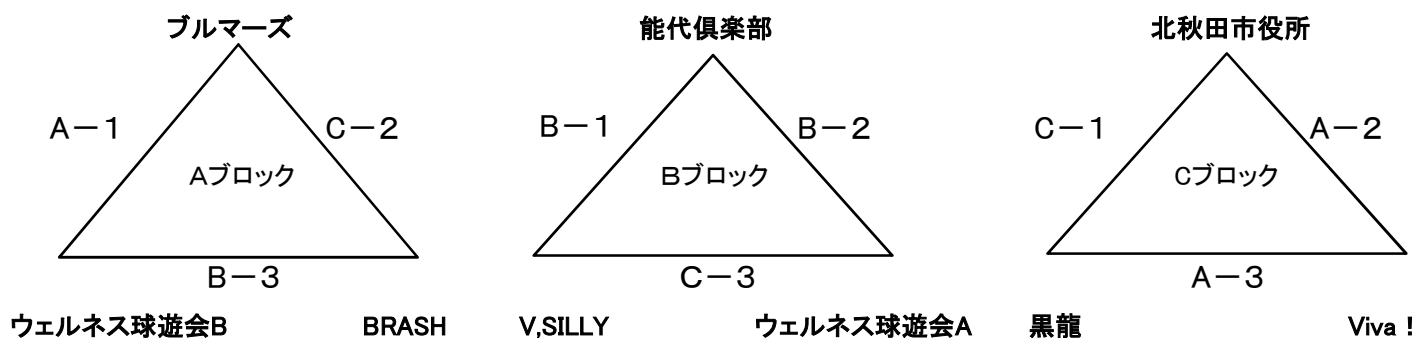

組み合わせ A・Bコート(総合体育館)、Cコート(勤労者体育館)

予選リーグ

試合順

コート	試合			オフィシャル
A-1	ブルマーズ	-	ウェルネス球遊会B	BRASH
B-1	能代倶楽部	-	V,SILLY	ウェルネス球遊会A
C-1	北秋田市役所	-	黒龍	Viva!
A-2	北秋田市役所	-	Viva!	黒龍
B-2	能代倶楽部	-	ウェルネス球遊会A	V,SILLY
C-2	ブルマーズ	-	BRASH	ウェルネス球遊会B
A-3	黒龍	-	Viva!	北秋田市役所
B-3	ウェルネス球遊会B	-	BRASH	ブルマーズ
C-3	V,SILLY	-	ウェルネス球遊会A	能代倶楽部

Aブロック	1位		2位		3位	
Bブロック	1位		2位		3位	
Cブロック	1位		2位		3位	

※同率順位の場合は、セット率、得失点率による。

決勝トーナメント ※予選終了後、くじ引きにより組み合わせを決定する。

試合順

コート	試合			オフィシャル
A-4	2	-	3	1
B-4	4	-	5	6
A-5	1	-	A-4勝者	A-4敗者
B-5	6	-	B-4勝者	B-4敗者
A-6	A-5勝者	-	B-5勝者	A-5, B-5敗者